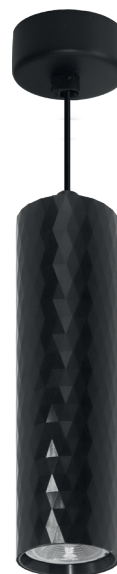

# Светильники серии «PRISM»

# Feron

Материал: алюминий

12W/  
35W

230V

IP20

Также доступна серия  
в белом и золотом цвете

**HL388**

**GX53** арт.48802  
DxH,мм (Ø82x70)

**ML188**

**GU10** арт.48674  
DxH,мм (Ø55x100)

**AL175**

15W, IP40

**GU10** арт.48696  
DxH,мм (Ø55x190)

**ML1888**

**GU10** арт.48670  
DxH,мм (Ø55x200)

**AL176** 15W, IP40

**GX53** арт.48699  
DxH,мм (Ø81x105)

**AL177** 23W

**GX70** арт.48701  
DxH,мм (Ø116x116)

**ML1880**

**GU10** арт.48672  
DxH,мм (Ø55x140)

Акцентное освещение является незаменимым элементом дизайна, который способен преобразить пространство и помещение. Различные типы светильников в серии позволяют создать комфортную и функциональную атмосферу в любом помещении, зонировать пространство, а также сделать акцент на ключевых деталях интерьера.