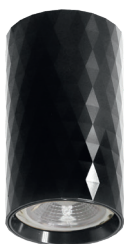

GX53 арт.48802
DxH,мм (Ø82x70)

ML188

GU10 арт.48674
DxH,мм (Ø55x100)