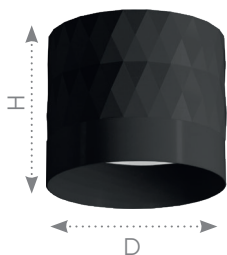

# Feron

Материал: алюминий

12W/  
35W

230V

IP20

Также доступна серия  
в белом и золотом цвете

**HL388**

**GX53** арт.48802  
DxH,мм (Ø82x70)